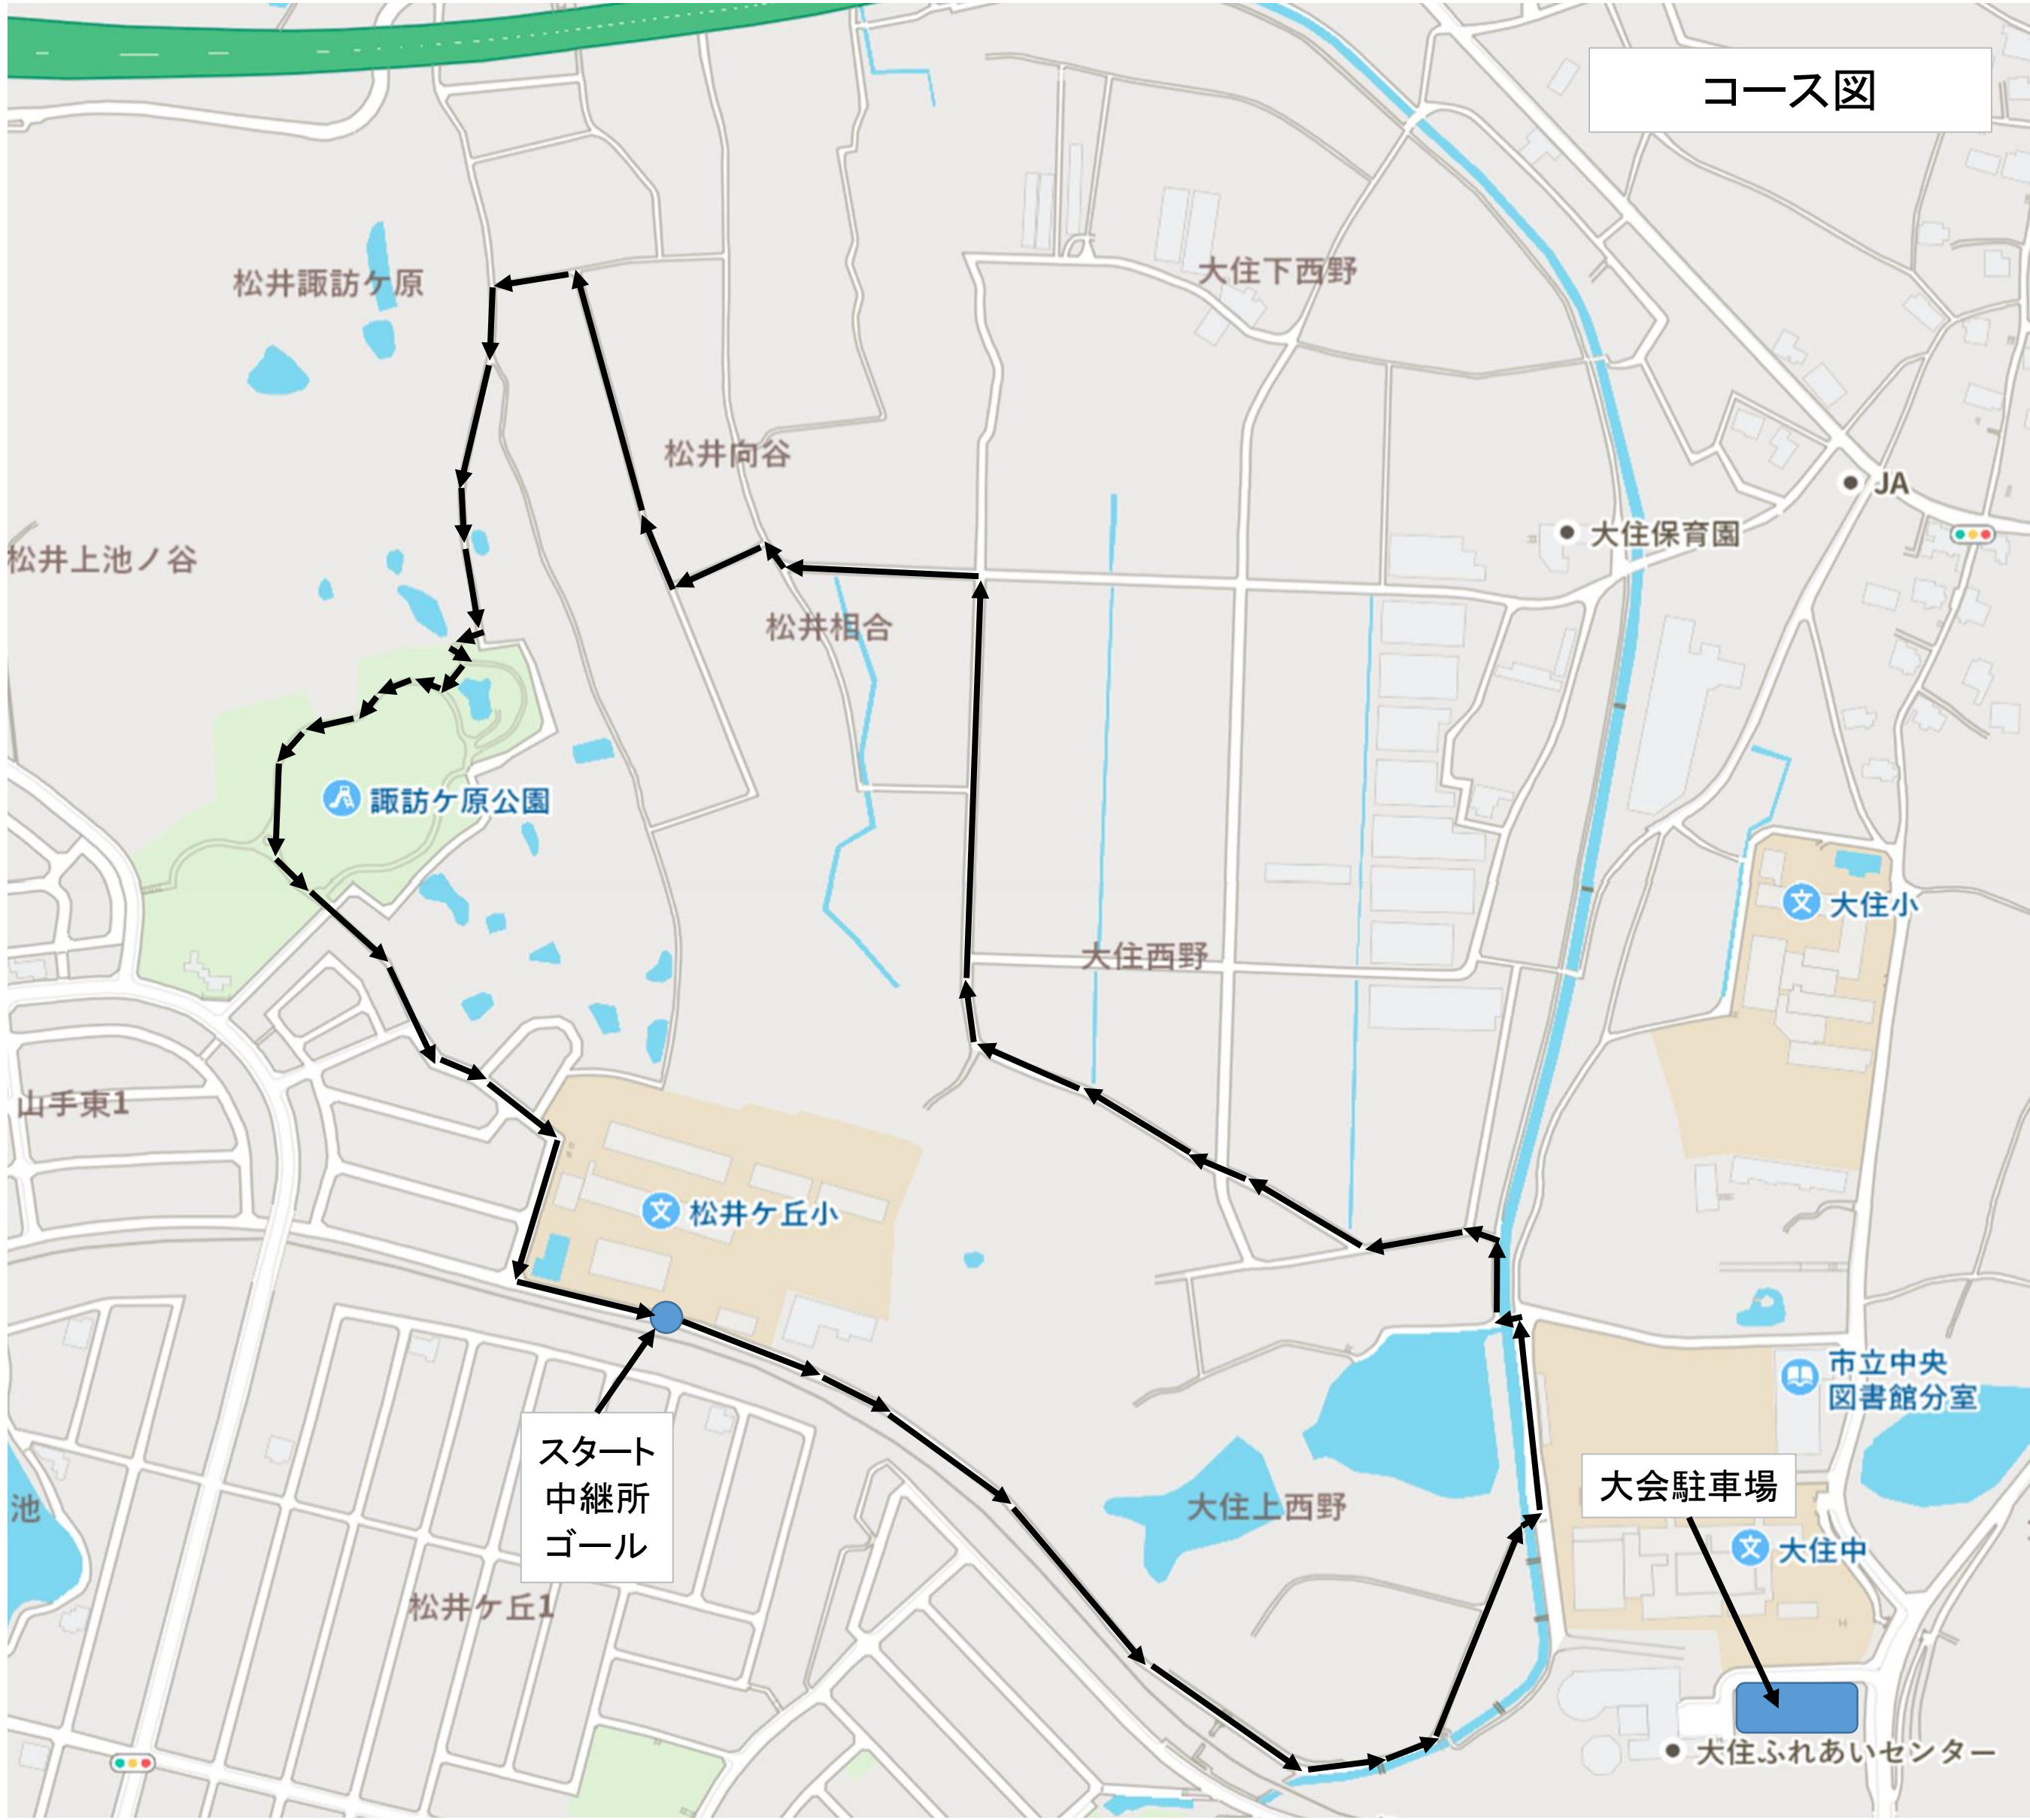

コース図

松井諏訪ヶ原

大住下西野

松井向谷

大住保育園

松井上池ノ谷

松井相合

諏訪ヶ原公園

大住小

大住西野

山手東1

松井ケ丘小

スタート
中継所
ゴール

市立中央
図書館分室

大会駐車場

大住上西野

大住中

松井ケ丘1

大住ふれあいセンター