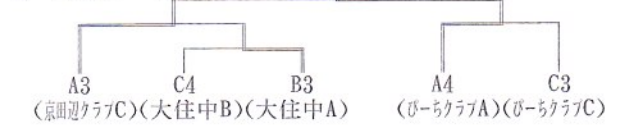

3・4位トーナメント

・女子2部

A (18コート)					
チーム	松井ヶ丘B	びーちD	大住中E	勝点順位	
①松井ヶ丘B(大岸・川端・山本)	X1-2	X1-2	02-0	3 2	
②びーちクラブD(小野・藤原・宮川)	02-1	X0-2	02-0	4 1	
③大住中E(鈴木・小槻・松井)	X0-2	X0-2	X0-2	2 3	

B (19コート)					
チーム	cloA	びーちE	大住中D	勝点順位	
①cloverA(吉本・佐藤・神田)	X0-2	02-0	02-0	4 1	
②びーちクラブE(堀上・上杉・岡本)	X0-2	X0-2	02-0	3 2	
③大住中D(チェイス・上武・谷口・尾形)	X0-2	X0-2	X0-2	2 3	

C (20コート)					
チーム	大住中C	cloB	大住中F	勝点順位	
①大住中C(永野・久保田・土岐)	X0-2	X0-2	02-1	3 2	
②cloverB(勝・岡田・栗山)	02-0	X0-2	02-0	4 1	
③大住中F(岩見・上村・中臺)	X1-2	X0-2	X0-2	2 3