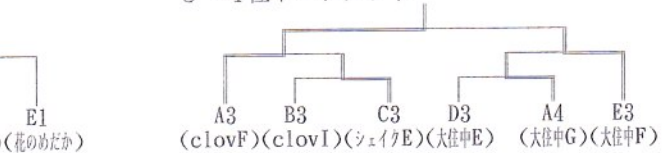

3・4位トーナメント

(大住中D)(cloverD)(大住中B)(大住中C)(大住中A)

・初級男子

A(10コート)					B(11コート)				
対戦相手	結果	勝点	順位	順位	対戦相手	結果	勝点	順位	順位
一休ヶ丘(松本・井上・谷口)	02-0	5	1	1	シェイクハンドD(下宮・下宮・田中)	02-0	4	1	1
cloverF(富永・田中・小原)	X0-2	5	3	2	びーちクラブ(川口・谷嶋・上杉・岡本)	X0-2	3	2	2
シルバーA(安岡・中井・河村)	02-1	5	2	3	cloverI(川崎・井川・柳田・林夕)	X0-2	2	3	3
大住中G(田中・橋本・堂上)	X0-2	3	4	4					

C(12コート)			
対戦相手	結果	勝点	順位
松井ヶ丘(谷・藤井・細野)	02-0	4	1
cloverG(川崎・大槻・新井)	X0-2	3	2
シェイクハンドE(山岡・小野寺・和田)	X0-2	2	3

D(13コート)			
対戦相手	結果	勝点	順位
シルバーB(長谷川・下村・勘川)	02-0	4	1
cloverH(楠本・藤田・林真・北川)	X0-2	3	2
大住中E(道久田・吉田・浦畑)	X0-2	2	3

E(14コート)			
対戦相手	結果	勝点	順位
シェイクハンドC(西谷・宮田・渡邊)	X0-2	3	2
花のめだか(橋原・市金・下大前・藤井)	02-0	4	1
大住中F(田原・丸本・野村)	X0-2	2	3

1・2位トーナメント

(一休ヶ丘)(シェイクC)(cloverH)(cloverG)(シェイクD)(松井ヶ丘)(シルバーB)(びーちクラブ)(シルバーA)(花のめだか)

3・4位トーナメント

(cloverF)(cloverI)(シェイクE)(大住中E)(大住中G)(大住中F)