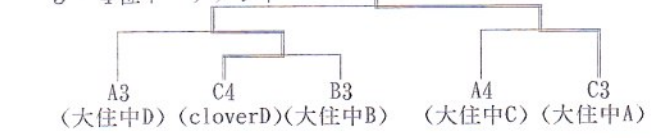

1・2位トーナメント

(同大)(アイズF)(アイズG)(せせらぎB)(cloA)(アイズA)(アイズC)(シェイB)(アイズB)(アイズD)(アイズH)(シェイA)(cloB)(くまざA)(アイズE)(くまざB)(せせらぎA)(-)(京田辺A)

3・4位トーナメント

・男子2部

A(7コート)					B(8コート)				
対戦相手	結果	勝点	順位	順位	対戦相手	結果	勝点	順位	順位
cloverC(辻・樹山・岸田・藤田)	02-0	6	1	1	アイスクライマーJ(小椋・前野・笹野)	02-1	4	1	1
京田辺クラブB(宍戸・西脇・山下)	X0-2	5	2	2	cloverE(古川・岡田・丸谷)	X1-2	3	2	2
大住中C(中山・中寺・林)	X0-2	3	4	3	大住中B(安倉・宮田・中井)	X0-2	2	3	3
大住中D(田村・谷口・園田)	X0-2	4	3	4					

C(9コート)				
対戦相手	結果	勝点	順位	順位
山吹倶楽部(山本・中村・加藤)	X1-2	5	1	1
アイスクライマーI(渡部・扇・前田・小林)	02-1	5	2	2
cloverD(奥崎・柳田・鈴木)	X0-2	3	4	3
大住中A(橋本・古本・八木)	X1-2	5	3	4

1・2位トーナメント

(cloverC)(アイスクライマーI)(cloverE)(アイスクライマーJ)(京田辺クラブB)(山吹倶楽部)

3・4位トーナメント

(大住中D)(cloverD)(大住中B)(大住中C)(大住中A)

・初級男子

A(10コート)					B(11コート)				
対戦相手	結果	勝点	順位	順位	対戦相手	結果	勝点	順位	順位
一休ヶ丘(松本・井上・谷口)	02-0	5	1	1	シェイクハンドD(下宮・下宮・田中)	02-0	4	1	1
cloverF(富永・田中・小原)	X0-2	5	3	2	びーちクラブ(川口・谷嶋・上杉・岡本)	X0-2	3	2	2
シルバーA(安岡・中井・河村)	02-1	5	2	3	cloverI(川崎・井川・柳田・林夕)	X0-2	2	3	3
大住中G(田中・橋本・堂上)	X0-2	3	4	4					