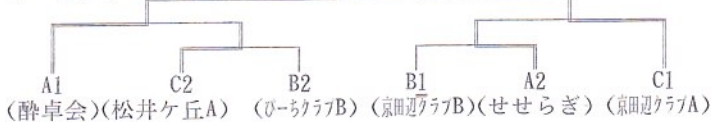

第32回京田辺市民総体団体戦(2)

平成29年12月3日

・女子1部

A (15コート)					
チーム	酔卓会	せせらぎ	京田辺C	びーちA	勝点順位
①酔卓会(北村・古賀・小川)	X0-2	02-0	02-0	02-0	6 1
②せせらぎ(梶野・小林・中山)	X0-2	X0-2	02-0	02-1	5 2
③京田辺クラブC(岩井・井辻・水山・宝来)	X0-2	X0-2	X0-2	02-0	4 3
④びーちクラブA(山村・渡瀬・渡邊)	X0-2	X1-2	X0-2	X0-2	3 4

B (16コート)					
チーム	京田辺B	びーちB	大住中A	勝点順位	
①京田辺クラブB(清水・明石・南)	X0-2	02-0	02-0	4 1	
②びーちクラブB(長尾・村山・堀田)	X0-2	X0-2	02-0	3 2	
③大住中A(中島・野原・中西・田中)	X0-2	X0-2	X0-2	2 3	

C (17コート)					
チーム	京田辺A	松井ヶ丘A	びーちC	大住中B	勝点順位
①京田辺クラブA(長榮・吉岡・北村)	X0-2	02-0	02-0	02-0	6 1
②松井ヶ丘A(織田・荒井・武本)	X0-2	X0-2	02-1	02-0	5 2
③びーちクラブC(佐々田・岩見・所)	X0-2	X1-2	X0-2	02-0	4 3
④大住中B(森岡・松田・渡辺)	X0-2	X0-2	X0-2	X0-2	3 4

1・2位トーナメント