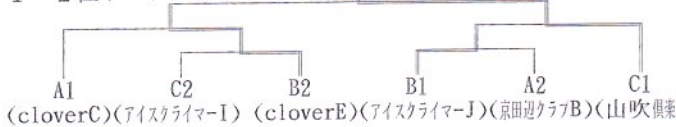

1・2位トーナメント

(同大)(アイズF)(アイズG)(せせらぎB)(cloA)(アイズA)(アイズC)(シェイB)(アイズB)(アイズD)(アイズH)(シェイA)(cloB)(くまざA)(アイズE)(くまざB)(せせらぎA)(-)(京田辺A)

3・4位トーナメント

・男子2部

A(7コート)					B(8コート)				
対戦相手	結果	勝点	順位	順位	対戦相手	結果	勝点	順位	順位
cloverC(辻・樹山・岸田・藤田)	02-0	6	1	1	アイスクライマーJ(小椋・前野・笹野)	02-1	4	1	1
京田辺クラブB(宍戸・西脇・山下)	X0-2	5	2	2	cloverE(古川・岡田・丸谷)	X1-2	3	2	2
大住中C(中山・中寺・林)	X0-2	3	4	3	大住中B(安倉・宮田・中井)	X0-2	2	3	3
大住中D(田村・谷口・園田)	X0-2	4	3	4					

C(9コート)				
対戦相手	結果	勝点	順位	順位
山吹倶楽部(山本・中村・加藤)	X1-2	5	1	1
アイスクライマーI(渡部・扇・前田・小林)	02-1	5	2	2
cloverD(奥崎・柳田・鈴木)	X0-2	3	4	3
大住中A(橋本・古本・八木)	X1-2	5	3	4

1・2位トーナメント

(cloverC)(アイスクライマーI)(cloverE)(アイスクライマーJ)(京田辺クラブB)(山吹倶楽部)

3・4位トーナメント

(大住中D)(cloverD)(大住中B)(大住中C)(大住中A)

・初級男子

A(10コート)					B(11コート)				
対戦相手	結果	勝点	順位	順位	対戦相手	結果	勝点	順位	順位
一休ヶ丘(松本・井上・谷口)	02-0	5	1	1	シェイクハンドD(下宮・下宮・田中)	02-0	4	1	1
cloverF(富永・田中・小原)	X0-2	5	3	2	びーちクラブ(川口・谷嶋・上杉・岡本)	X0-2	3	2	2
シルバーA(安岡・中井・河村)	02-1	5	2	3	cloverI(川崎・井川・柳田・林夕)	X0-2	2	3	3
大住中G(田中・橋本・堂上)	X0-2	3	4	4					