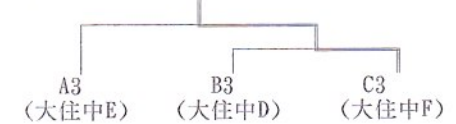

B (16コート)					
チーム	京田辺B	びーちB	大住中A	勝点順位	
①京田辺クラブB(清水・明石・南)	X0-2	02-0	02-0	4 1	
②びーちクラブB(長尾・村山・堀田)	X0-2	X0-2	02-0	3 2	
③大住中A(中島・野原・中西・田中)	X0-2	X0-2	X0-2	2 3	

C (17コート)					
チーム	京田辺A	松井ヶ丘A	びーちC	大住中B	勝点順位
①京田辺クラブA(長榮・吉岡・北村)	X0-2	02-0	02-0	02-0	6 1
②松井ヶ丘A(織田・荒井・武本)	X0-2	X0-2	02-1	02-0	5 2
③びーちクラブC(佐々田・岩見・所)	X0-2	X1-2	X0-2	02-0	4 3
④大住中B(森岡・松田・渡辺)	X0-2	X0-2	X0-2	X0-2	3 4

1・2位トーナメント

3・4位トーナメント

・女子2部

A (18コート)					
チーム	松井ヶ丘B	びーちD	大住中E	勝点順位	
①松井ヶ丘B(大岸・川端・山本)	X1-2	X1-2	02-0	3 2	
②びーちクラブD(小野・藤原・宮川)	02-1	X0-2	02-0	4 1	
③大住中E(鈴木・小槻・松井)	X0-2	X0-2	X0-2	2 3	

B (19コート)					
チーム	cloA	びーちE	大住中D	勝点順位	
①cloverA(吉本・佐藤・神田)	X0-2	02-0	02-0	4 1	
②びーちクラブE(堀上・上杉・岡本)	X0-2	X0-2	02-0	3 2	
③大住中D(チェイス・上武・谷口・尾形)	X0-2	X0-2	X0-2	2 3	

C (20コート)					
チーム	大住中C	cloB	大住中F	勝点順位	
①大住中C(永野・久保田・土岐)	X0-2	X0-2	02-1	3 2	
②cloverB(勝・岡田・栗山)	02-0	X0-2	02-0	4 1	
③大住中F(岩見・上村・中臺)	X1-2	X0-2	X0-2	2 3	

1・2位トーナメント

3位トーナメント

・注意事項

- この試合は日本卓球ルールにより、5ゲームマッチで行います。
- 試合順序はW→S→Wとし、1番のWと2番のSは兼ねられません。
- リーグ戦の試合順序は(3チーム) 2X3→1X3→1X2
(4チーム) 1X4→2X3→1X3→2X4→1X2→3X4
- 審判は全て相互審判とします。
- 試合は全て2ポイント先取とします。
- リーグの1番のチームを責任チームとしますので、試合の進行にご協力下さい。
- 表彰は1・2位トーナメントはクラス別に3位～5位まで、3・4位トーナメントはクラス別に1～3位までとします。
- 昼食時間は特に設けませんので、各自2階観覧席又は1階ロビーにて適宜おとりください。
- 館内は禁煙です。喫煙は館外の喫煙所をお願いします。
- ごみは各自お持ち帰り下さい。