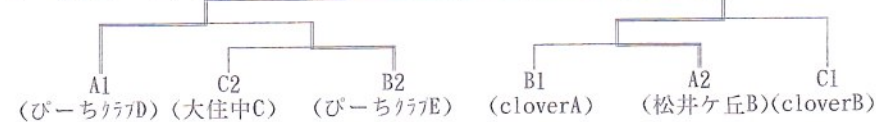

B (16コート)					
チーム	京田辺B	びーちB	大住中A	勝点順位	
①京田辺クラブB(清水・明石・南)	X0-2	02-0	02-0	4 1	
②びーちクラブB(長尾・村山・堀田)	X0-2	X0-2	02-0	3 2	
③大住中A(中島・野原・中西・田中)	X0-2	X0-2	X0-2	2 3	

C (17コート)					
チーム	京田辺A	松井ヶ丘A	びーちC	大住中B	勝点順位
①京田辺クラブA(長榮・吉岡・北村)	X0-2	02-0	02-0	02-0	6 1
②松井ヶ丘A(織田・荒井・武本)	X0-2	X0-2	02-1	02-0	5 2
③びーちクラブC(佐々田・岩見・所)	X0-2	X1-2	X0-2	02-0	4 3
④大住中B(森岡・松田・渡辺)	X0-2	X0-2	X0-2	X0-2	3 4

1・2位トーナメント

3・4位トーナメント

・女子2部

A (18コート)					
チーム	松井ヶ丘B	びーちD	大住中E	勝点順位	
①松井ヶ丘B(大岸・川端・山本)	X1-2	X1-2	02-0	3 2	
②びーちクラブD(小野・藤原・宮川)	02-1	X0-2	02-0	4 1	
③大住中E(鈴木・小槻・松井)	X0-2	X0-2	X0-2	2 3	

B (19コート)					
チーム	cloA	びーちE	大住中D	勝点順位	
①cloverA(吉本・佐藤・神田)	X0-2	02-0	02-0	4 1	
②びーちクラブE(堀上・上杉・岡本)	X0-2	X0-2	02-0	3 2	
③大住中D(チェイス・上武・谷口・尾形)	X0-2	X0-2	X0-2	2 3	

C (20コート)					
チーム	大住中C	cloB	大住中F	勝点順位	
①大住中C(永野・久保田・土岐)	X0-2	X0-2	02-1	3 2	
②cloverB(勝・岡田・栗山)	02-0	X0-2	02-0	4 1	
③大住中F(岩見・上村・中臺)	X1-2	X0-2	X0-2	2 3	

1・2位トーナメント

3位トーナメント

・注意事項

- この試合は日本卓球ルールにより、5ゲームマッチで行います。
- 試合順序はW→S→Wとし、1番のWと2番のSは兼ねられません。
- リーグ戦の試合順序は(3チーム) 2X3→1X3→1X2
(4チーム) 1X4→2X3→1X3→2X4→1X2→3X4
- 審判は全て相互審判とします。
- 試合は全て2ポイント先取とします。
- リーグの1番のチームを責任チームとしますので、試合の進行にご協力下さい。
- 表彰は1・2位トーナメントはクラス別に3位～5位まで、3・4位トーナメントはクラス別に1～3位までとします。
- 昼食時間は特に設けませんので、各自2階観覧席又は1階ロビーにて適宜おとりください。
- 館内は禁煙です。喫煙は館外の喫煙所をお願いします。
- ごみは各自お持ち帰り下さい。