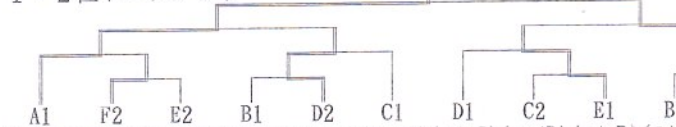

第32回京田辺市民総体団体戦(1)

平成29年12月3日

・男子1部

A(1コート)					B(2コート)				
対戦相手	結果	勝点	順位	順位	対戦相手	結果	勝点	順位	順位
同志社大学(田中・中田・矢野)	02-0	4	1	1	くまざA(杉山・村田・長光)	X0-2	2	3	1
cloverB(山本・松本・安倍)	X0-2	2	3	2	アイズD(林・田野・澤井・吉岡)	02-0	3	2	2
酔卓会(藤中・河野・林)					せせらぎB(香村・佐田・福井)				
アイスクライマーH(宮本・植野・富岡・野津)	X0-2	3	2	3					

C(3コート)			
対戦相手	結果	勝点	順位
アイスクライマーA(成木・浅倉・竹本・高井)	02-1	4	1
アイスクライマーE(中西・勝野・土肥・鷹)	X1-2	2	3
シェイクハンドB(角・久保・渡邊・倉田)	X0-2	3	2

D(4コート)			
対戦相手	結果	勝点	順位
cloverA(田阪・田阪・田阪)	X1-2	3	2
アイスクライマーD(長岡・木村・福田)	02-1	4	1
くまざんズB(井上・北谷・間瀬)	X1-2	2	3

E(5コート)			
対戦相手	結果	勝点	順位
アイスクライマーB(森元・三重野・森)	02-0	4	1
せせらぎA(春日・藤谷・西平・大上)	X0-2	2	3
アイスクライマーG(田村・政・辰巳・近藤)	X0-2	3	2

F(6コート)			
対戦相手	結果	勝点	順位
シェイクハンドA(井上・鍛治・尾崎)	02-0	4	1
アイスクライマーF(伊藤・小林・野村・佐藤)	X0-2	3	2
京田辺クラブA(久保・小杉・植元)	X0-2	2	3

1・2位トーナメント

(同大)(アイズF)(アイズG)(せせらぎB)(cloA)(アイズA)(アイズC)(シェイB)(アイズB)(アイズD)(アイズH)(シェイA)(cloB)(くまざA)(アイズE)(くまざB)(せせらぎA)(-)(京田辺A)