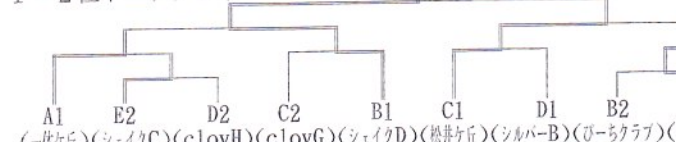

1・2位トーナメント

(一休ヶ丘)(シェイクC)(cloverH)(cloverG)(シェイクD)(松井ヶ丘)(シルバーB)(びーちクラブ)(シルバーA)(花のめだか)