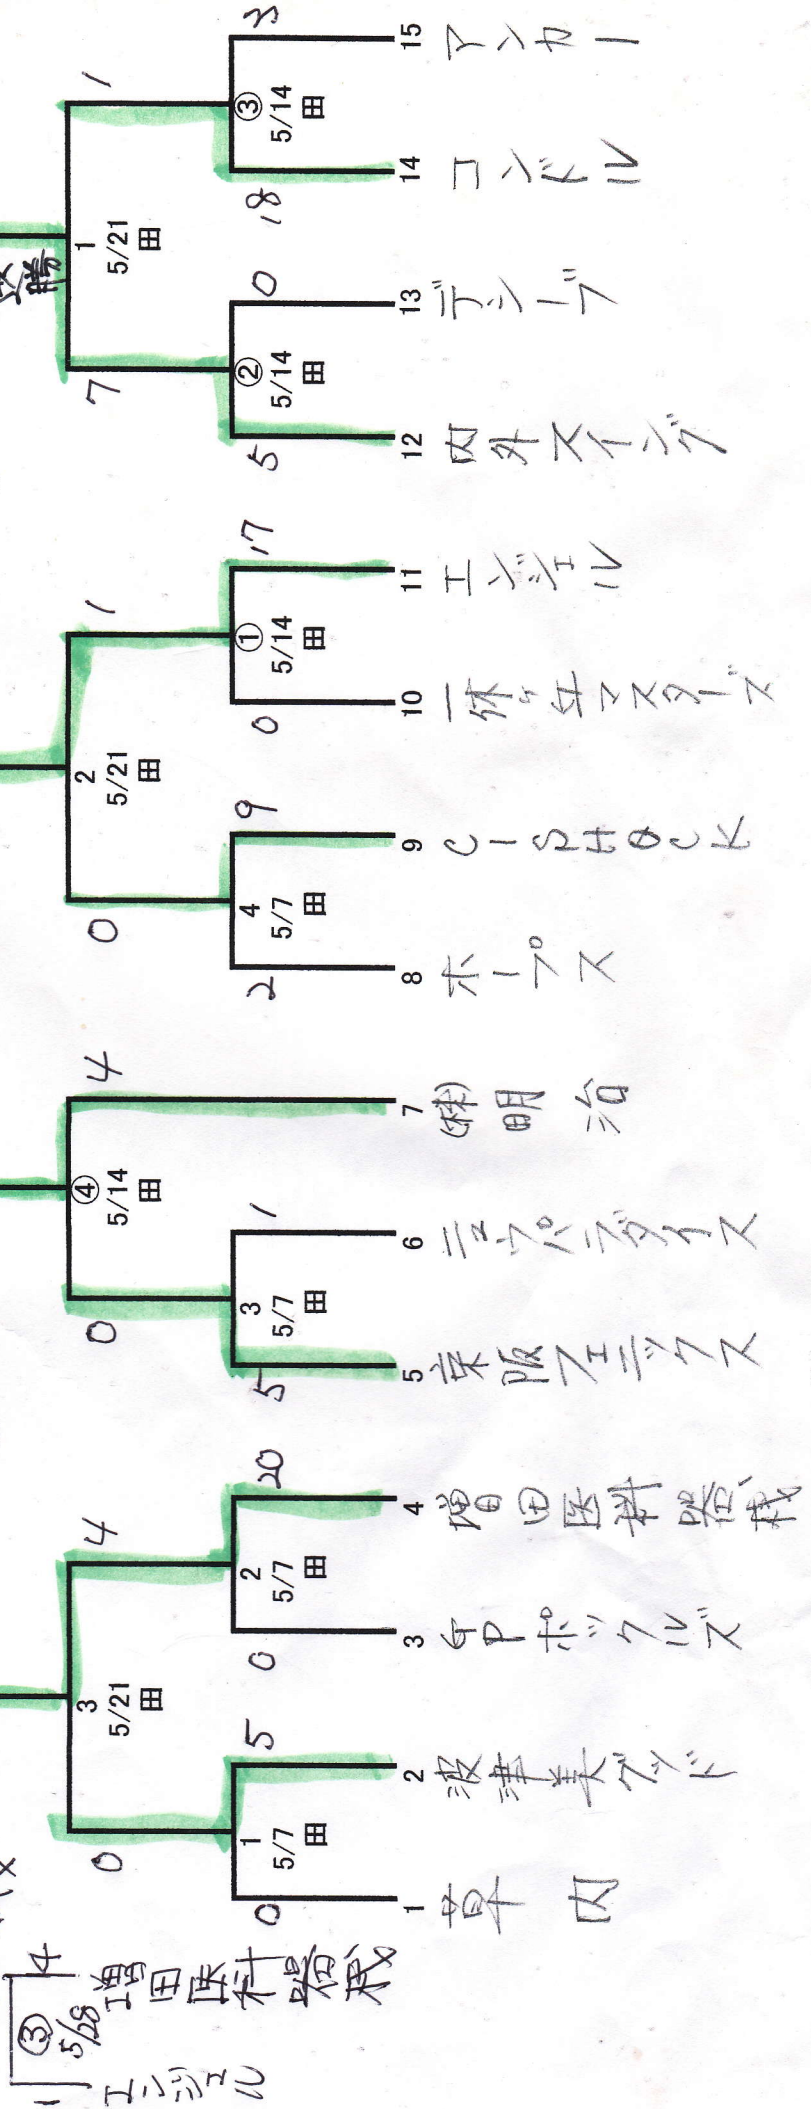

平成29年度 第32回京田辺市民総合体育大会

京田辺市軟式野球連盟

優勝 (株) 明治

試合開始予定時間

1. 8:30~
2. 10:00~
3. 11:30~
4. 13:00~
5. 14:30~

試合会場

田=田辺公園野球場
草=草内木津川運動公園

三位決定戦

準優勝 内外スイング
三位 増田医科器械
四位 エンジェル

抽籤